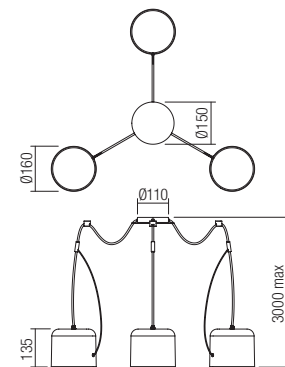

art. 01-1825 Sand White
art. 01-1826 Sand Black

Lampholder E27
Power 1 x max. 15W
Input 230V, 50Hz

Lampholder E27
Power 1 x max. 15W
Input 230V, 50Hz

Lampholder E27
Power 3 x max. 15W
Input 230V, 50Hz

Lampholder E27
Power 5 x max. 15W
Input 230V, 50Hz

CE IP20

CE IP20

CE IP20

CE IP20