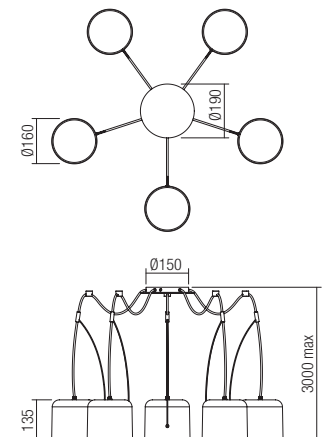

art. 01-1827 Sand White
art. 01-1828 Sand Black

Lampholder E27
Power 1 x max. 15W
Input 230V, 50Hz

Lampholder E27
Power 1 x max. 15W
Input 230V, 50Hz

Lampholder E27
Power 3 x max. 15W
Input 230V, 50Hz

Lampholder E27
Power 5 x max. 15W
Input 230V, 50Hz

CE IP20

CE IP20

CE IP20

CE IP20