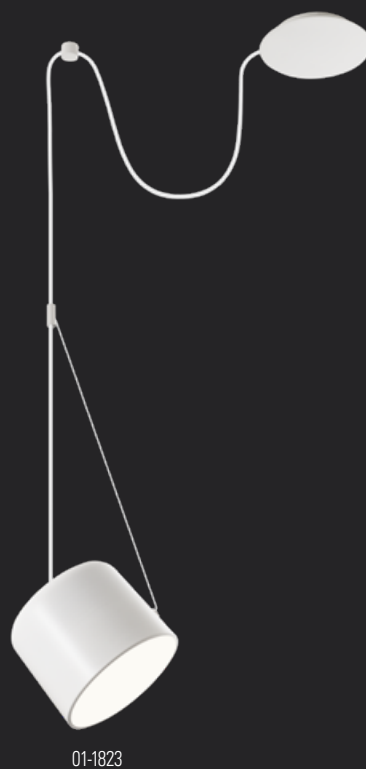

Dodo

Series of interior lamps, structure and diffusers of metal painted in sand white or sand black, reflectors of white PMMA.

Delivered with 3 meters of white or black fabric cable and accessories for wall or/and ceiling mounting.

01-1828

Dodo

01-1828

01-1826

Series of interior lamps, structure and diffusers of metal painted in sand white or sand black, reflectors of white PMMA. Delivered with 3 meters of white or black fabric cable and accessories for wall or/and ceiling mounting.

Serie de corpuri de iluminat pentru interior, structură și dispersoare orientabile din metal vopsite alb mat sau negru mat, reflectoare din PMMA alb. Se livrează cu 3 metri de cablu textil alb sau negru și accesorii de fixare pentru perete și/sau tavan.

Serie di apparecchi per interni, struttura e diffusori in metallo verniciato bianco opaco o nero opaco, riflettori in PMMA bianco. Forniti con 3 metri di cavo tessile bianco o nero e accessori per fissaggio a muro/soffitto.