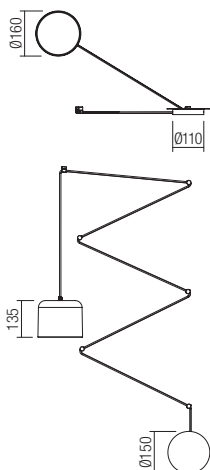

art. 01-1821 Sand White
art. 01-1822 Sand Black

Lampholder E27
Power 1 x max. 15W
Input 230V, 50Hz

Lampholder E27
Power 1 x max. 15W
Input 230V, 50Hz

Lampholder E27
Power 3 x max. 15W
Input 230V, 50Hz

Lampholder E27
Power 5 x max. 15W
Input 230V, 50Hz

CE IP20

CE IP20

CE IP20

CE IP20