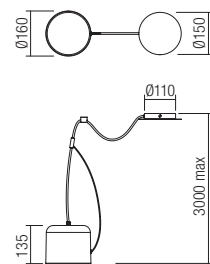

art. 01-1823 Sand White
art. 01-1824 Sand Black

Lampholder E27
Power 1 x max. 15W
Input 230V, 50Hz

Lampholder E27
Power 1 x max. 15W
Input 230V, 50Hz

Lampholder E27
Power 3 x max. 15W
Input 230V, 50Hz

Lampholder E27
Power 5 x max. 15W
Input 230V, 50Hz

CE IP20

CE IP20

CE IP20

CE IP20