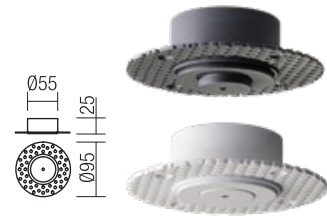

Trimless canopy

art. CT1 MWH Sand White
art. CT1 MBK Sand Black